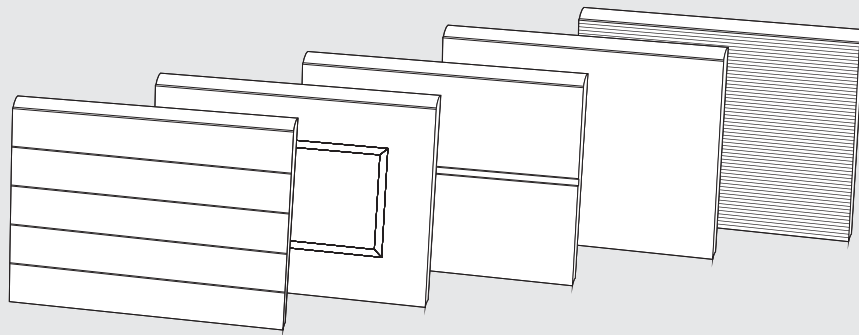

Vrata KRUŽÍK jsou vyráběna
vždy přesně na míru!!!
Tradiční český výrobce
více než 20 let na trhu
Certifikovaná kvalita
ISO 9001:2008

Vrata v této jedinečné akci jsou vyráběna přesně na míru pro otvory do šířky 3000 mm a výšky 2250 mm. Je možno si vybrat libovolný typ standardně dodávaných panelů. V rámci této akce lze dodat i vrata s jakoukoliv imitací dřeva nebo barevnou fólií, které se vyrábí metodou kaširování. Jako jediný výrobce na trhu máme vlastní kaširovací linku, díky které jsme schopni vrata vyrobit vždy přesně podle požadavků zákazníka, ve vysoké kvalitě a rychlém termínu dodání. Nově je možno za cenu bílé použít panel lamela woodgrain s lakovanou imitací dřeva zlatý dub nebo tmavý dub. Tyto lakované panely však nejsou zcela identické s panely s fólií zlatý dub nebo tmavý dub. Vrata KRUŽÍK mají VŽDY zateplené sekce o síle 40 mm, což zaručuje výborné tepelně-izolační vlastnosti. Pro tuto akci je nutné nadpraží minimálně 200 mm. Všechna vrata v rámci této akce jsou vybavena kvalitními pohony, které poskytují dostatečnou sílu pro opakované otevírání a díky nimž se vrata pohybují velmi tiše. Ke každému pohonu je zdarma dodáván jeden dálkový ovladač. Všechna akční vrata jsou opatřena hliníkovým štítkem s logem o velikosti 117 x 42 mm.

GOLDEN OAK - zlatý dub 2178001-167	NUSSBAUM - tmavý dub (ořech) 2178007-167	MAHAGON 2097013-167	OREGON 1192001-167	EICHE DUNKEL (bahenní dub) 2052089-167
STREIFEN DOUGLASIE 3152009-167	EICHE NATUR (přírodní dub) 3118076-168	CHERRY AMARETTO F436 3043	EICHE HELL 2052090-167	SAPALI 2065021-167
SHOGUN AC 49197-011	SHOGUN AF 49198-011	TABASCO TEAK 2222004-195	BERGKIEFER 3069041-167	EICHE RUSTIKAL 3149008-167
EICHE 3156003-167	MACORE 3162002-167	MOOREICHE 3167004-167	BLACK CHERRY 3202001-167	IRISH OAK 3211005-148
RUSTIC CHERRY 3214007-195	SIENA ROSSO 49233	SIENA NOCE 49237	WINCHESTER 49240	SOFT CHERRY 3214009-195
SHOGUN AD 49195-011	WALNUSS KOLONIAL F436 3062	NOCE SORRENTO BALSAMICO F436 3042	NOCE SORRENTO NATUR F436 3041	BIRKE ROSE F436 3031
WALNUSS AMARETTO F436 3058	METBRUSH QUARZGRAU F436 1005	ANTHRAZITGRAU 2 701605-083	CREMEWEISS 137905-167	GRAU 715505-167
DUNKELROT 308105-167	WEINROT 300505-167	BRILLANTBLAU 500705-167	STAHLBLAU 515005-167	DUNKELGRÜN 612505-167
MOOSGRÜN 600505-167	ACHATGRAU 703805-167	QUARZGRAU 703905-167	SCHOKOBRAUN 887505-167	BRAUN MARON 809905-167
METBRUSH ALUMINIUM F436 1001	ANTHRAZITGRAU 701605-167	QUARZGRAU 2 703905-083	HELLROT 305405-167	SCHWARZBRAUN 851805-167
ANTEAK 3241002-195	ANTIQUO OAK 3211006-148	DUNKELBLAU 503095-167	EICHE GRAU 2140005-167	LICHTGRAU 725105-167
METBRUSH SILVER F436-1002	WEISS 915205-168	METBRUSH ANTHRAZITGRAU F436-1006	WALNUSS TERRA F436-3059	WALNUSS CURCUMA F434-3064